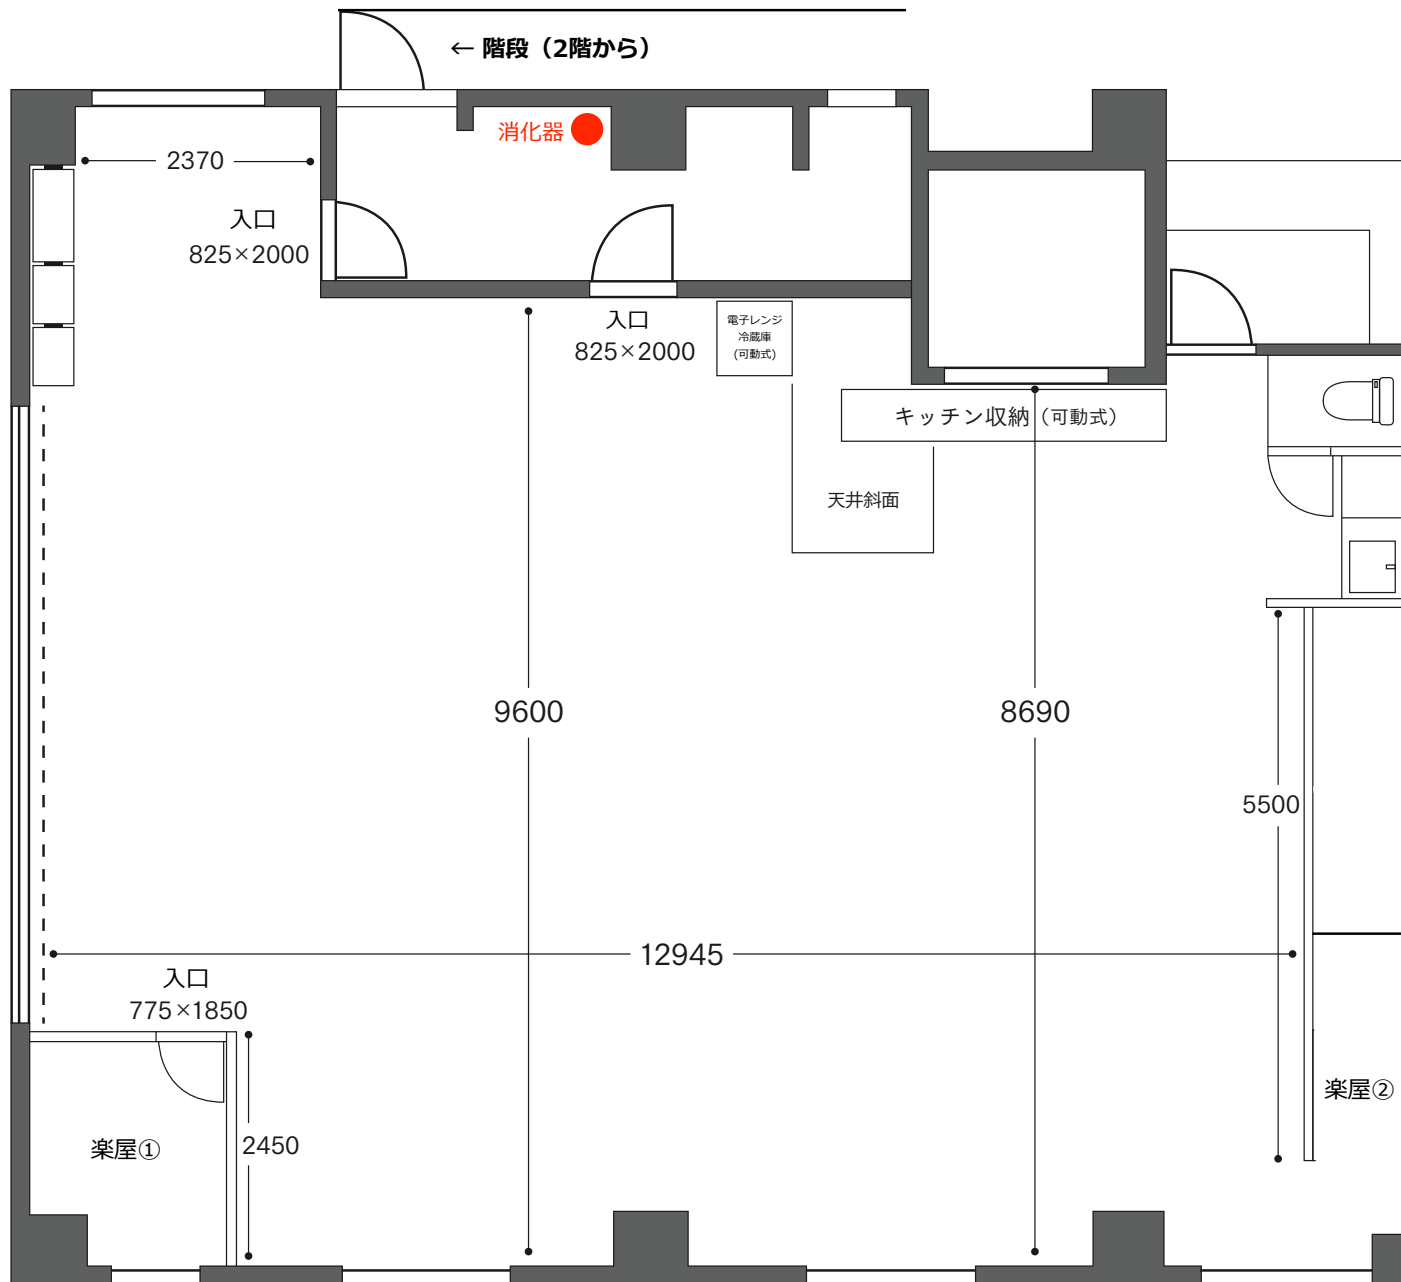

天高 2500  
梁下 2080

無料でご利用いただける機材・備品

【音響機材】					
パワーモニター スピーカー	YAMAHA MSP5 STUDIO	1組	ケーブル	XLR ケーブル 5m	2
ミキサー	YAMAHA MG12	1		XLR ケーブル 10m	2
パワーアンプ	CLASSIC PRO CPX1500	1		RCA ケーブル 3m	4
マイク	オーディオテクニカ AT-VD3	1		フォンケーブル 1.5m	4
変換プラグ	ステレオミニ⇄ピンプラグ 1.5m	1		ミニケーブル 7.5m	1
	モノラルミニ - フォン	2			
	モノラルフォン ステレオミニ	1			
【備 品】					
折りたたみ机	W150cm×H70cm×D45cm	2	折りたたみ椅子	W38cm×H77cm×D51cm	18
	W180cm×H69cm×D45cm	1	丸椅子	W44cm×H46cm×D44cm	6
	W180cm×H70cm×D60cm	3		W25cm×H60cm×D25cm	2
	W160cm×H70cm×D70dm	1	長椅子	W170cm×H85cm×D45cm	1
机	W110cm×H70cm×D74.5cm	1	椅子	W42cm×D42cm× H85cm	1
電気ドラム	HATAYA 29m (赤)	1	ホワイトボード	W90cm×H148cm	1
	30m (黒)	1	折りたたみ式スタンド看板		1
木製脚立	W48cm×D20cm× H127cm	1	工具箱		1
【キッチン用品】					
冷蔵庫		1	※食器・調理器具の貸出しを中止しています。		
電子レンジ		1			
電気ケトル		1			